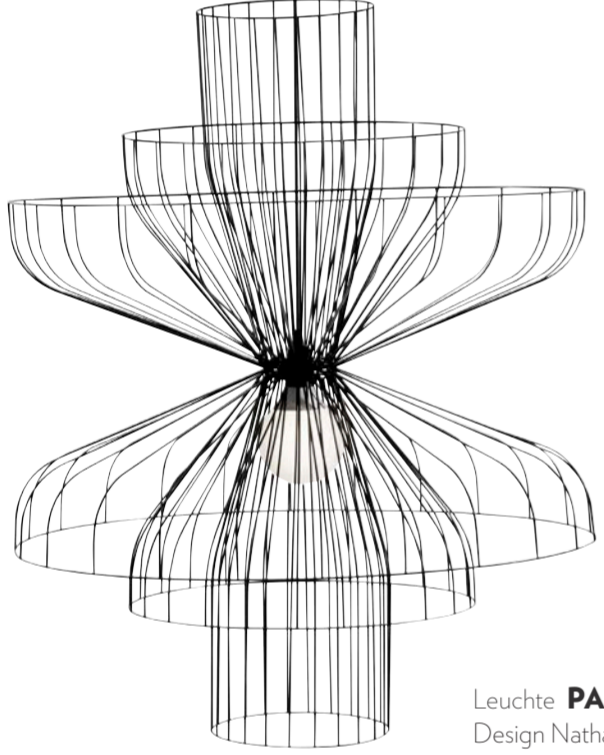

Leuchte **PARACHUTE**
Design Nathan Yong.