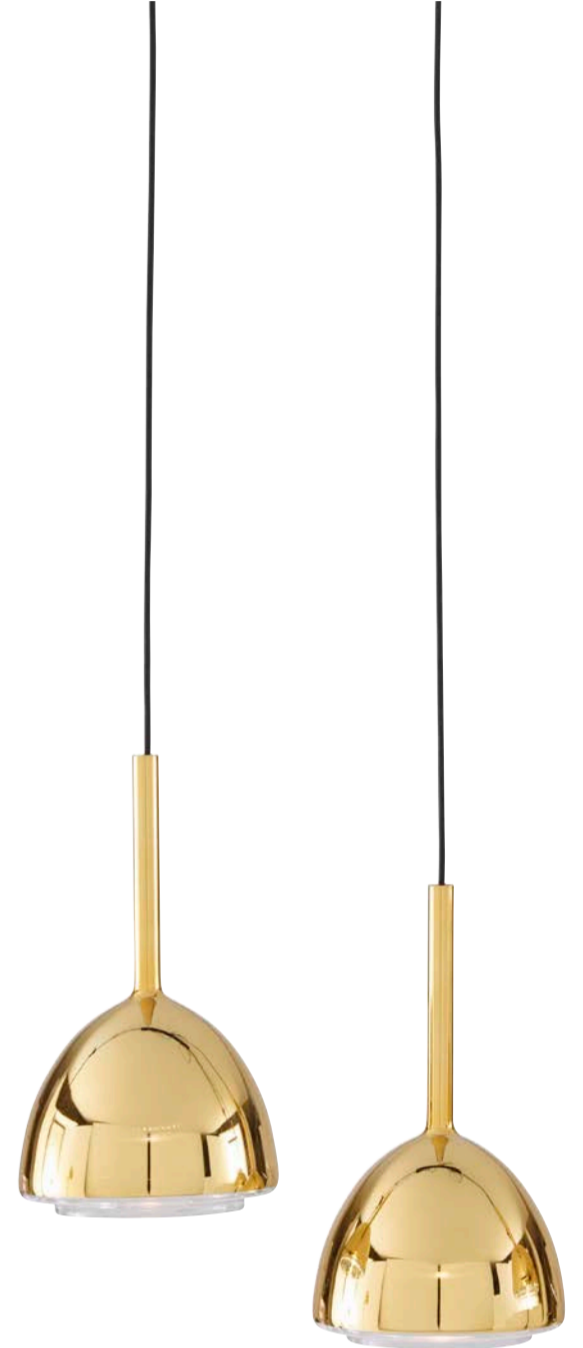

Leuchten **BRASS BELL**
Design Patrick Zulauf.