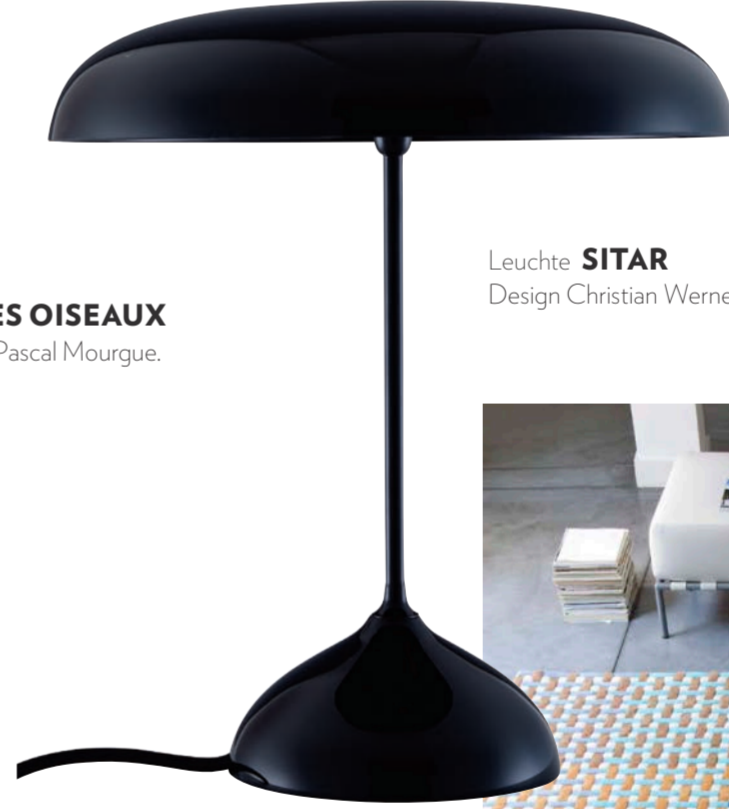

Stehleuchte **DIMENSIONS**
Design Thibault Desombre.

Vase **JALI**
Design Marie Christine Dorner.

Decke **VANOISE**
Design Ligne Roset.

TEPPICH **SOFT ET DOUX**
Design Ligne Roset.

Leuchten **CHROME BELL**
Design Patrick Zulauf.

Kissen **JUNGLE**
Design M.-A. Stiker-Metral.

Decke **VARIATION**
Design Ligne Roset.

Leuchten **BRASS BELL**
Design Patrick Zulauf.

Dekoration **PÁJAROS**
Design Moisés Hernández Design.

Vase **LES OISEAUX**
Design Pascal Mourgue.

Leuchte **SITAR**
Design Christian Werner.

Teppich **ENTRELACS**
Design M.-A. Stiker-Metral.

Vase **ROSEAU**
Design Noé Duchaufour-Lawrance.

Tischleuchte **NEIL**
Design Ligne Roset.
Erhältlich in 3 Farben